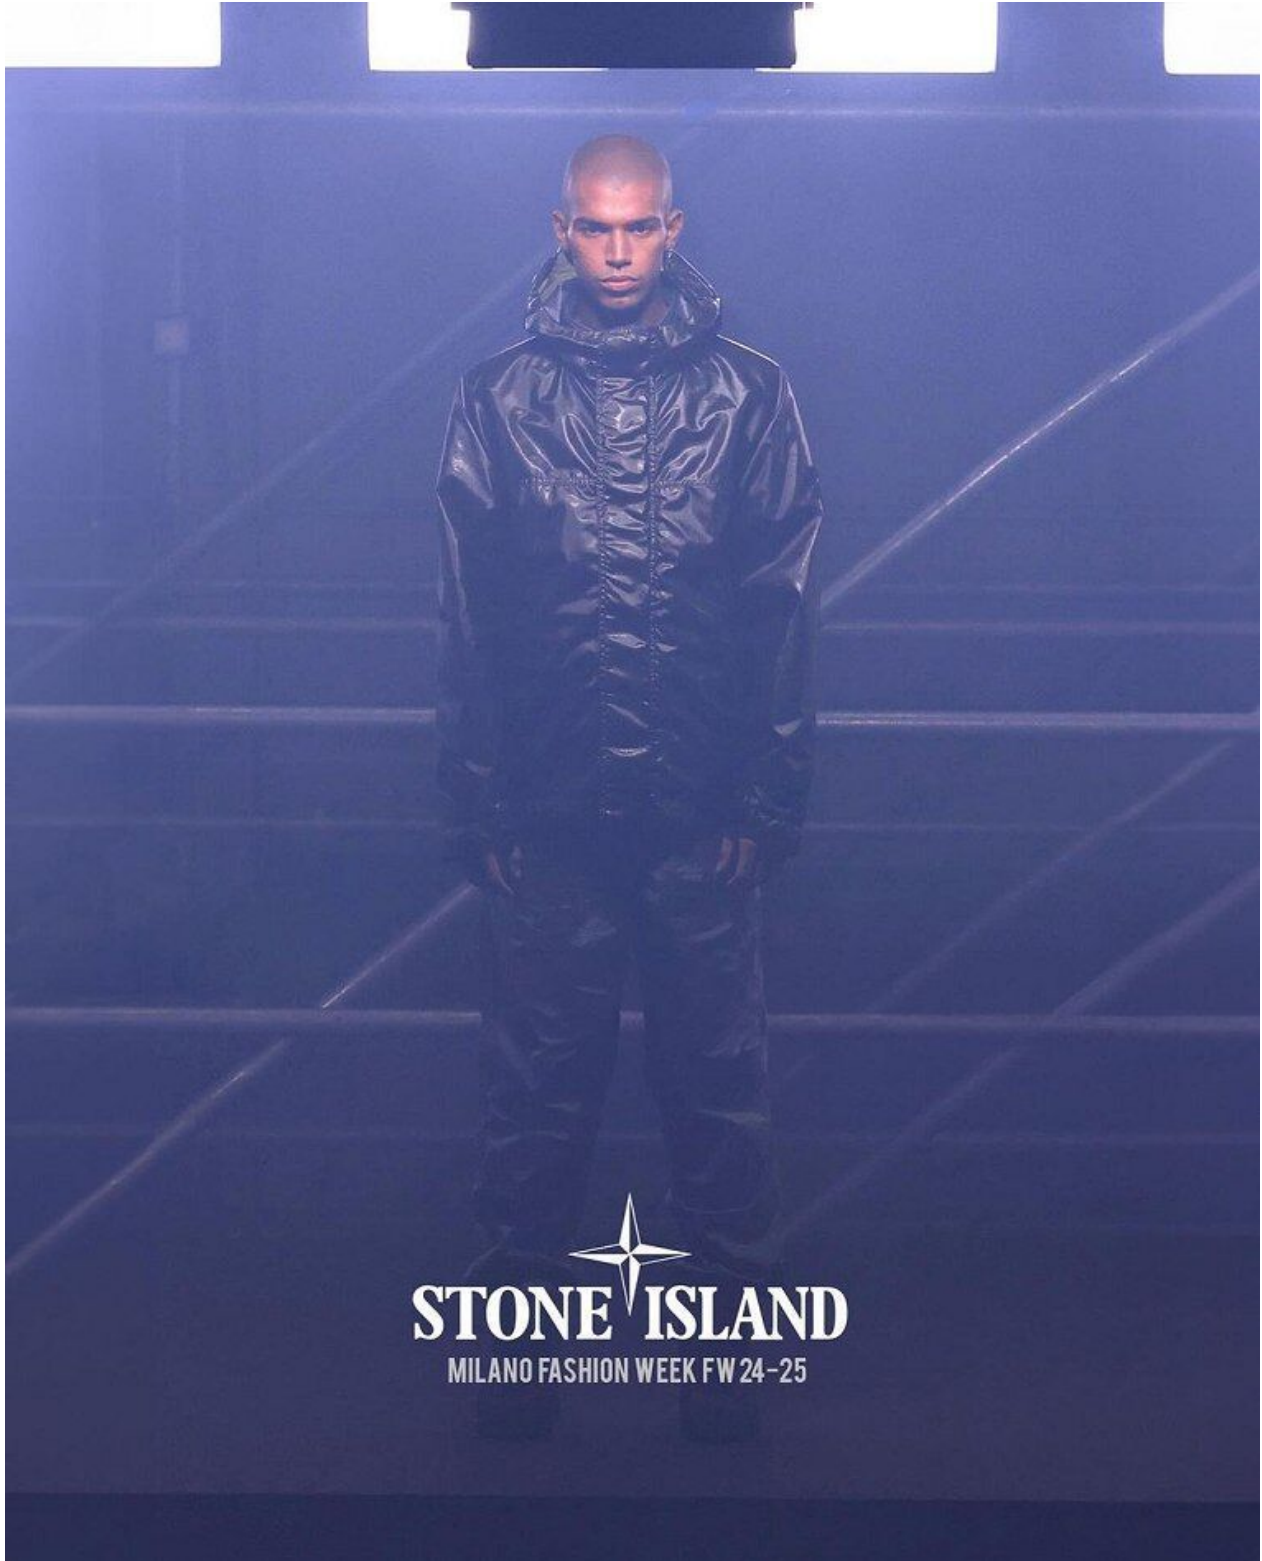

FAD

height 6'1.5 · bust 38.5" · waist 30" · hips 36" · suit 50
shoes size 45 EU/13.5 US/9.5 UK · hair black · eyes brown