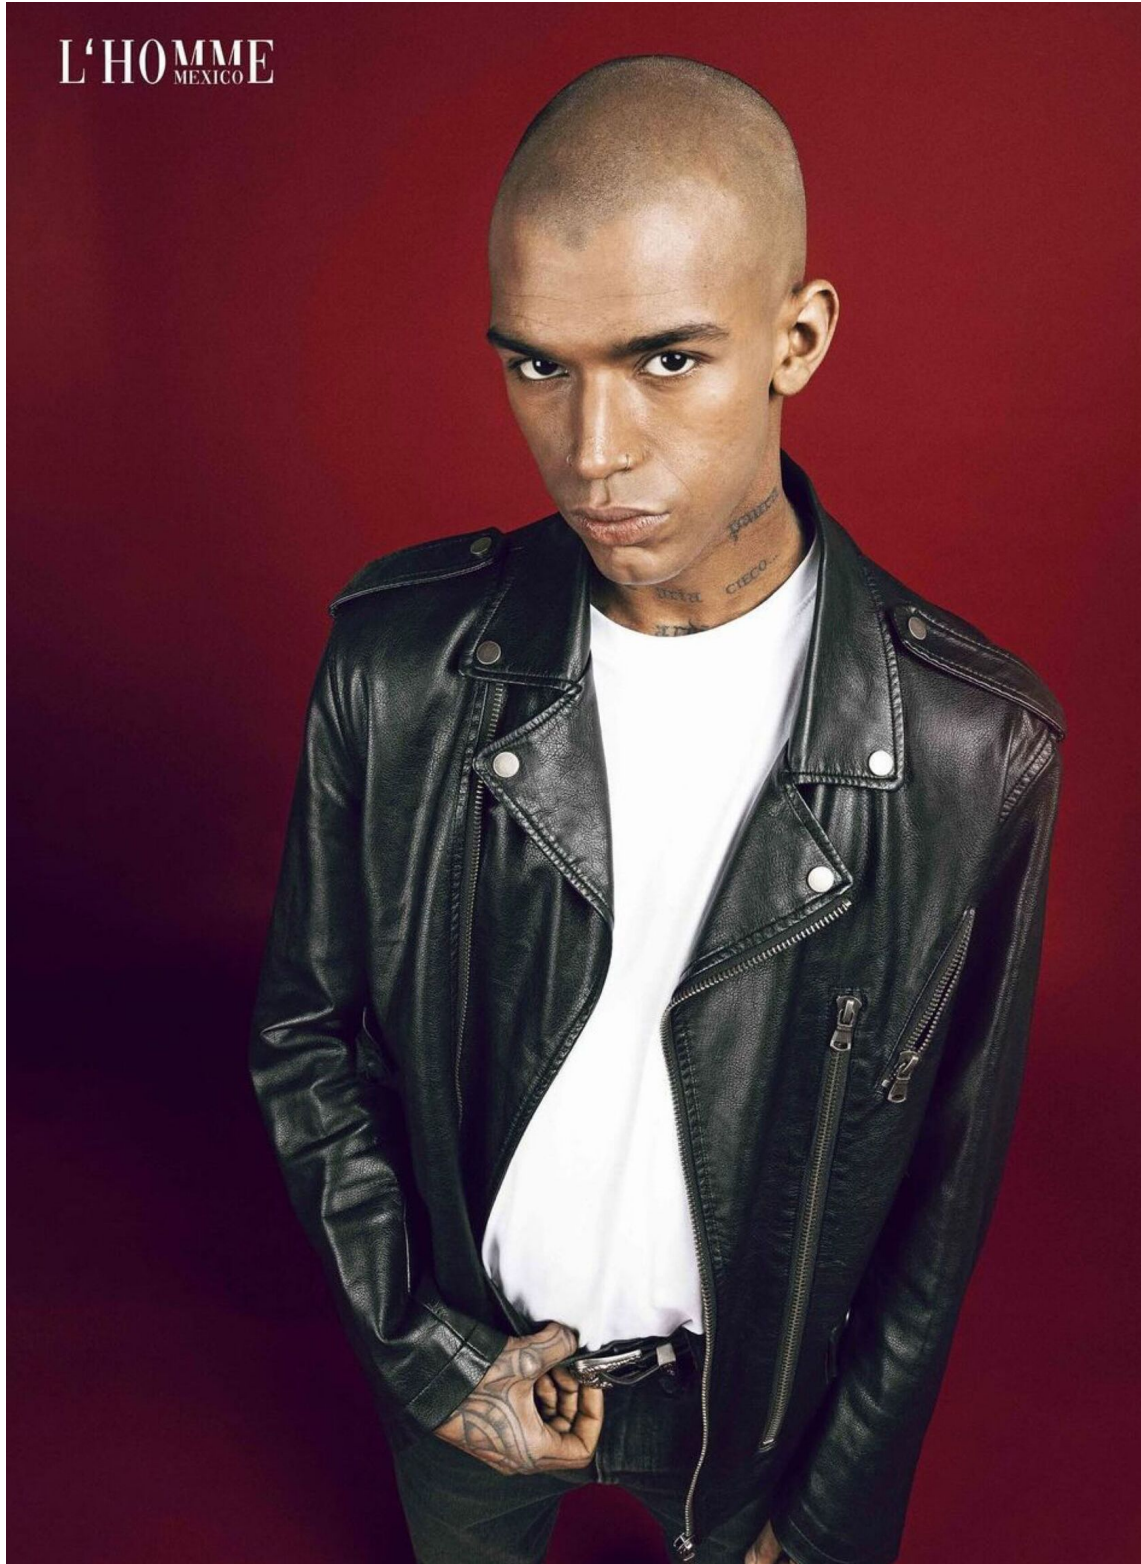

FAD

height 6'1.5 · bust 38.5" · waist 30" · hips 36" · suit 50
shoes size 45 EU/13.5 US/9.5 UK · hair black · eyes brown

FAD

height 6'1.5 · bust 38.5" · waist 30" · hips 36" · suit 50
shoes size 45 EU/13.5 US/9.5 UK · hair black · eyes brown